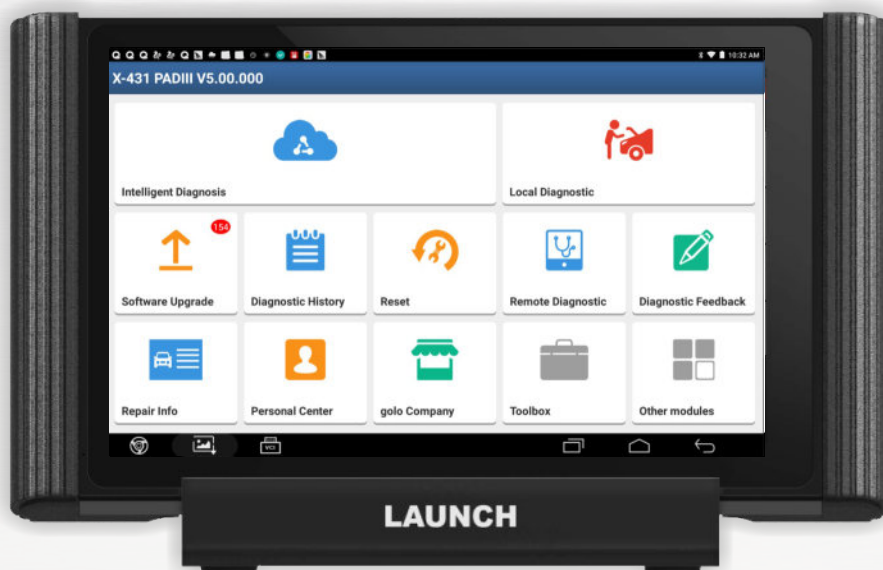

LAUNCH

Create - Change

X-431 PAD III