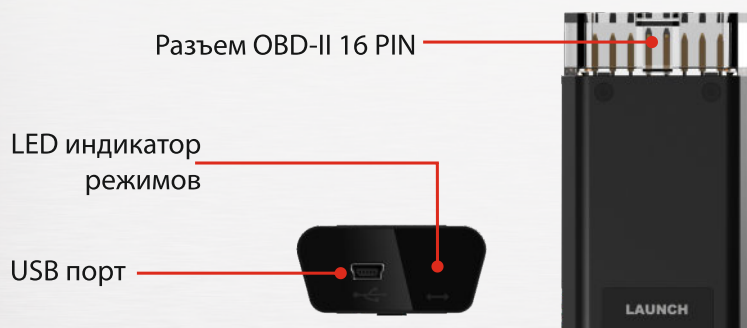

Адаптер DBScarIII